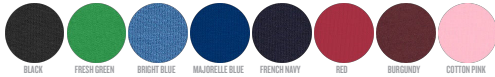

INFANTIL SUDADERAS DE CUELLO REDONDO
STSK916 - MINI SCOUTER

La sudadera Iconic cuello redondo para niño/a

Corte normal

- Manga ranglán
- Cuello en canalé 1x1
- Bies interior de punto de jersey en el cuello
- Media luna interior en tejido principal
- Canalé 1x1 en puños y bajo
- Puntada doble en hombros, puños y bajo

Combo options

Stroller

Stella Tripster

COLORS

ESSENTIAL HEATHERS

Shell : Felpa no perchada , 85% algodón orgánico hilado y peinado , 15% poliéster reciclado , Tejido lavado , Tacto suave , 300 GSM

Printing Specifications