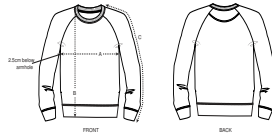

INFANTIL SUDADERAS DE CUELLO REDONDO
STSK916 - MINI SCOUTER

La sudadera Iconic cuello redondo para niño/a

Corte normal

- Manga ranglán
- Cuello en canalé 1x1
- Bies interior de punto de jersey en el cuello
- Media luna interior en tejido principal
- Canalé 1x1 en puños y bajo
- Puntada doble en hombros, puños y bajo

SIZES	3-4	5-6/110-116CM	7-8/122-128CM	9-11/134-146CM	12-14
A Half Chest	35	37	39	43	46
B Body Length	42	46	51.5	57.5	61
C Sleeve Length	41.5	46	53.5	59.5	65.5

PACKING

SIZES	3-4	5-6/110-116CM	7-8/122-128CM	9-11/134-146CM	12-14
PCS/BAG	5	5	5	5	5
PCS/BOX	20	20	20	20	20