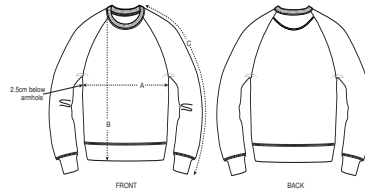

ESSENTIAL  
HEATHERS

CREAM HEATHER  
GREY

UNISEX SUDADERAS DE CUELLO REDONDO  
**STSM567 - STROLLER**

**La icónica sudadera unisex de cuello redondo**

Corte entallado

- Manga raglán
- Canalé 1x1 en cuello, puños y bajo
- Bies interior de espiga en el cuello
- Media luna interior en tejido principal
- Puntada simple en el cuello
- Puntada doble en puños y bajo
- CERTIFICACIÓN/STOCK: La mayoría de nuestro stock está certificada por GOTS, pero algunas cantidades en ciertos colores siguen siendo OCS BLENDED. Póngase en contacto con atención al cliente para más información.

Combo options

Stella Tripster

Mini Scouter

Shell : Felpa no perchada , 85% algodón orgánico hilado y peinado , 15% poliéster reciclado , Tejido lavado , Tacto suave , 350 GSM

Printing Specifications

Adecuado para todo tipo de técnicas de impresión. Visite nuestra página web para más información.

Certifications & memberships

Wash Instructions

Lavar con colores similares, no planchar el estampado, dar la vuelta a la prenda para lavarla, plancharla por el revés.

SIZES	XXS	XS	S	M	L	XL	XXL	3XL
A Half Chest	46.5	49	50.5	53	56	59	62	65
B Body Length	61	63	68	72	74	76	78	80
C Sleeve Length	70.5	71	76.5	80.5	82	83.5	85	85