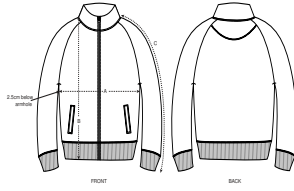

HOMBRE SUDADERAS CON CREMALLERA  
**STSM612 - STANLEY TRAILER**

COLORS

ESSENTIAL  
HEATHERS

**La chaqueta con cremallera cuello chimenea para él**

Corte normal

- Manga ranglán
- Cuello chimenea en tejido principal
- Bies interior de espiga en el cuello
- Media luna interior en tejido principal
- Cremallera central, delantera, de metal
- Dos bolsillos de ojal en la zona delantera
- Canalé 1x1 en puños y bajo
- Puntada doble en puños y bajo

Shell : Felpa perchada , 85% algodón orgánico hilado y peinado, 15% poliéster reciclado , Tejido lavado , Tacto suave , 300 GSM

Printing Specifications

Adecuado para todo tipo de técnicas de impresión. Visite nuestra página web para más información.

Certifications & memberships

Wash Instructions

Wash similar colours together, do not iron on print, wash and iron inside out. Close zip before washing.

SIZES		S	M	L	XL	XXL
A	Half Chest	51.5	54	57	60	63
B	Body Length	70	72	74	76	78
C	Sleeve Length	79	80.5	82	83.5	85