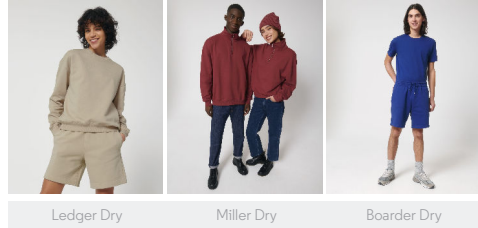

Combo options

WHITES

COLORS

ESSENTIAL

HEATHERS

Shell : Felpa no perchada , 100% Cotton - Organic Carded , Dry Handfeel , 400 GSM

Printing Specifications

Descargue nuestra guía de estampados para consultar las técnicas de estampación adecuadas.