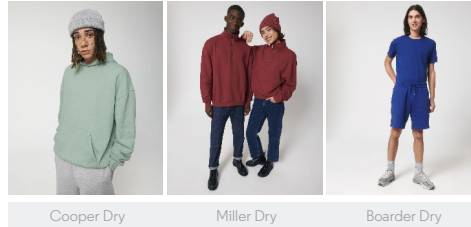

UNISEX SUDADERAS DE CUELLO REDONDO
STSU798 - LEDGER DRY

La sudadera unisex de cuello redondo

Extragrande

- Manga pegada
- Canalé 2x1 en cuello, puños y bajo
- Cinta de cuello en espiga
- Media luna del tejido principal en la zona trasera del cuello
- Sisas, puños y bajo con pespunte doble

Combo options

WHITES

COLORS

ESSENTIAL

HEATHERS

Shell : Felpa no perchada , 100% Cotton - Organic Carded , Dry Handfeel , 400 GSM

Printing Specifications

Descargue nuestra guía de estampados para consultar las técnicas de estampación adecuadas.