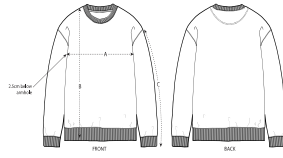

#### Wash Instructions

Lavar juntos los colores similares, no planchar la parte estampada, lavar y planchar del revés.

SIZES		XXS	XS	S	M	L	XL	XXL	3XL
A	Half Chest	46	49	52	55	58	61	64	67
B	Body Length	60.5	62.5	68	72	74	76	78	80
C	Sleeve Length	57	59	62.5	65	68.5	69	69.5	70