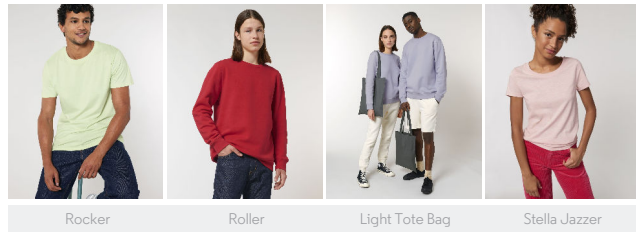

Combo options

Shell : Felpa perchada , 85% algodón orgánico hilado y peinado , 15% poliéster reciclado , Tejido lavado , 280 GSM

Printing Specifications

Adecuado para todo tipo de técnicas de impresión. Visite nuestra página web para más información.