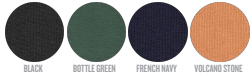

WHITES

COLORS

ESSENTIAL

HEATHERS

UNISEX SUDADERAS DE CUELLO REDONDO

STSU823 - CHANGER

La sudadera Iconic unisex de cuello redondo

Corte entallado

- Manga pegada
- Canalé 1x1 en cuello, puños y bajo
- Bies interior de espiga en el cuello
- Media luna interior en tejido principal
- Puntada simple en el cuello
- Puntada doble en puños, bajo y hombros

Combo options

Mini Changer

Shell : Felpa perchada , 85% algodón orgánico hilado y peinado , 15% poliéster reciclado , Tejido lavado , Tacto suave , 350 GSM

Printing Specifications

Adecuado para todo tipo de técnicas de impresión. Visite nuestra página web para más información.