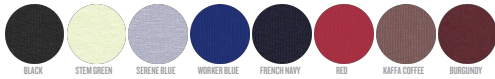

UNISEX SUDADERAS CON CAPUCHA

STSU856 - SLAMMER

WHITES

COLORS

ESSENTIAL

HEATHERS

La sudadera unisex suelta con capucha

Corte suelto

- Manga pegada
- Capucha forrada en tejido principal
- Cordón plano en el mismo tono rematado con puntas de acabado metálico
- Ojales metálicos
- Bies interior posterior de espiga en el cuello
- Media luna interior en tejido principal
- Puntada simple en cuello
- Canalé 2x2 en puños y bajo
- Puntada doble en sisa, puños y bajo
- Bolsillo canguro

Combo options

Shell : Felpa perchada , 85% algodón orgánico hilado y peinado , 15% poliéster reciclado , Tejido lavado , Tacto suave , 350 GSM

Printing Specifications

Compatible con todos los tipos de técnicas de impresión. Descargue nuestra guía de impresión para obtener más información.