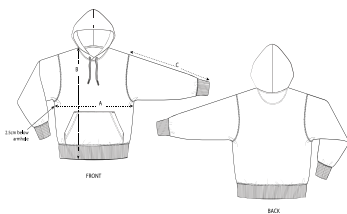

- Manga pegada
- Capucha forrada en tejido principal
- Cordón plano en el mismo tono rematado con puntas de acabado metálico
- Ojales metálicos
- Bies interior posterior de espiga en el cuello
- Media luna interior en tejido principal
- Puntada simple en cuello
- Canalé 2x2 en puños y bajo
- Puntada doble en sisa, puños y bajo
- Bolsillo canguro

Combo options

Shell : Felpa perchada , 85% algodón orgánico hilado y peinado , 15% poliéster reciclado , Tejido lavado , Tacto suave , 350 GSM

Printing Specifications

Compatible con todos los tipos de técnicas de impresión. Descargue nuestra guía de impresión para obtener más información.

Certifications & memberships

Wash Instructions

Lavar con prendas de colores similares, no planchar sobre el estampado, lavar y planchar del revés.

SIZES		XXS	XS	S	M	L	XL	XXL	3XL
A	Half Chest	51.5	54	56.5	59	62	65	68	71
B	Body Length	62	63	66	70	72	74	76	79
C	Sleeve Length	57.5	58.5	61.5	64	65.5	67	68.5	68.5