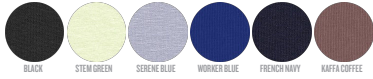

UNISEX SUDADERAS DE CUELLO REDONDO
STSU857 - RADDER

La Sudadera suelta unisex de cuello redondo

Corte suelto

- Manga pegada
- Canalé 2x2 en cuello, puños y bajo
- Bies posterior de espiga en el cuello
- Media luna interior en tejido principal
- Puntada simple en el cuello
- Puntada doble en sisas, puños y bajos

Combo options

WHITES

COLORS

ESSENTIAL

HEATHERS

Shell : Felpa perchada , 85% algodón orgánico hilado y peinado , 15% poliéster reciclado , Tejido lavado , Tacto suave , 350 GSM

Printing Specifications

Compatible con todos los tipos de técnicas de impresión. Descargue nuestra guía de impresión para obtener más información.