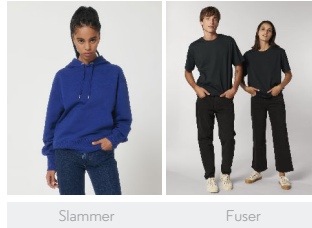

UNISEX SUDADERAS DE CUELLO REDONDO
STSU857 - RADDER

La Sudadera suelta unisex de cuello redondo

Corte suelto

- Manga pegada
- Canalé 2x2 en cuello, puños y bajo
- Bies posterior de espiga en el cuello
- Media luna interior en tejido principal
- Puntada simple en el cuello
- Puntada doble en sisas, puños y bajos

Combo options

WHITES

COLORS

ESSENTIAL

HEATHERS

Shell : Felpa perchada , 85% algodón orgánico hilado y peinado , 15% poliéster reciclado , Tejido lavado , Tacto suave , 350 GSM

Printing Specifications

Compatible con todos los tipos de técnicas de impresión. Descargue nuestra guía de impresión para obtener más información.