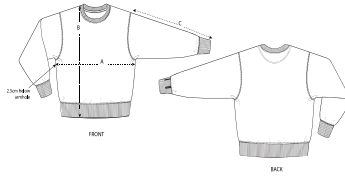

UNISEX SUDADERAS DE CUELLO REDONDO
STSU857 - RADDER

La Sudadera suelta unisex de cuello redondo

Corte suelto

- Manga pegada
- Canalé 2x2 en cuello, puños y bajo
- Bies posterior de espiga en el cuello
- Media luna interior en tejido principal
- Puntada simple en el cuello
- Puntada doble en sisas, puños y bajos

Combo options

WHITES

COLORS

ESSENTIAL

HEATHERS

Shell : Felpa perchada , 85% algodón orgánico hilado y peinado , 15% poliéster reciclado , Tejido lavado , Tacto suave , 350 GSM

Printing Specifications

Compatible con todos los tipos de técnicas de impresión. Descargue nuestra guía de impresión para obtener más información.

Certifications & memberships

Wash Instructions

Lavar con prendas de colores similares, no planchar sobre el estampado, lavar y planchar del revés.

SIZES		XXS	XS	S	M	L	XL	XXL	3XL
A	Half Chest	51.5	54	56.5	59	62	65	68	71
B	Body Length	62	63	66	70	72	74	76	79
C	Sleeve Length	57.5	58.5	61.5	64	65.5	67	68.5	68.5