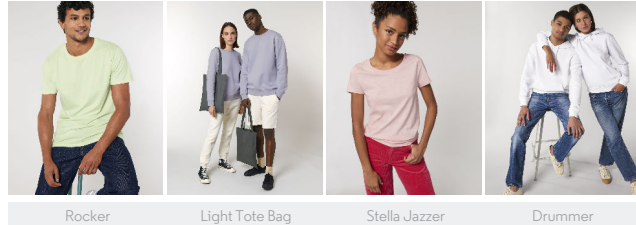

UNISEX SUDADERAS DE CUELLO REDONDO  
**STSU868 - ROLLER**

**Sudadera básica de cuello redondo unisex**

Corte normal

- Manga montada
- Cuello, puños y bajo en punto elástico 1 x 1
- Cinta interior trasera del cuello en tejido de espiga
- Pespunte plano en todas las costuras
- Media luna del mismo tejido en la zona trasera del cuello

Combo options

WHITES

COLORS

ESSENTIAL

HEATHERS

Shell : Felpa perchada , 85% algodón orgánico hilado y peinado , 15% poliéster reciclado , Tejido lavado , Tacto suave , 280 GSM

Printing Specifications

Descargue nuestra guía de estampados para consultar las técnicas de estampación adecuadas.