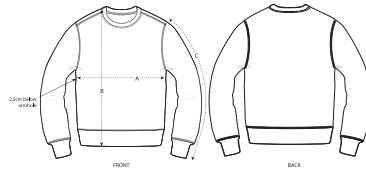

UNISEX SUDADERAS DE CUELLO REDONDO  
**STSU868 - ROLLER**

**Sudadera básica de cuello redondo unisex**

Corte normal

- Manga montada
- Cuello, puños y bajo en punto elástico 1 x 1
- Cinta interior trasera del cuello en tejido de espiga
- Pespunte plano en todas las costuras
- Media luna del mismo tejido en la zona trasera del cuello

Combo options

WHITES

COLORS

ESSENTIAL

HEATHERS

Shell : Felpa perchada , 85% algodón orgánico hilado y peinado , 15% poliéster reciclado , Tejido lavado , Tacto suave , 280 GSM

Printing Specifications

Descargue nuestra guía de estampados para consultar las técnicas de estampación adecuadas.

Certifications & memberships

Wash Instructions

Lavar juntos los colores similares, no planchar la parte estampada, lavar y planchar del revés.

SIZES	XXS	XS	S	M	L	XL	XXL	3XL	4XL	5XL
A Half Chest	46.5	49	51.5	54	57	60	63	66	71	76
B Body Length	60	62	67	71	73	75	77	79	81	82
C Sleeve Length	60.5	61.5	64	65.5	67	68.5	70	70	70	70