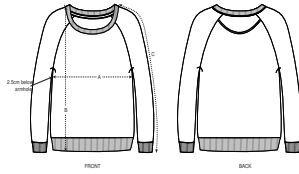

MUJER SUDADERAS DE CUELLO REDONDO
STSWI25 - STELLA DAZZLER

La sudadera suelta para ella

Corte suelto

- Manga raglán
- Canalé 1x1 en cuello, puños y bajo
- Bies interior de espiga en el cuello
- Media luna interior en tejido principal

Shell : Felpa no perchada , 85% algodón orgánico hilado y peinado , 15% poliéster reciclado , Tejido lavado , Tacto suave , 300 GSM

WHITES

COLORS

ESSENTIAL

HEATHERS

Printing Specifications

Adecuado para todo tipo de técnicas de impresión. Visite nuestra página web para más información.

Certifications & memberships

Wash Instructions

Wash similar colours together, do not iron on print, wash and iron inside out.

SIZES		XS	S	M	L	XL	XXL
A	Half Chest	52.5	55	58	61	64	67
B	Body Length	60	62	64	66	67	68
C	Sleeve Length	64.8	66	67.5	68.8	70	71.2

PACKING

SIZES	XS	S	M	L	XL	XXL
PCS/BAG	5	5	5	5	5	5
PCS/BOX	20	20	20	20	20	20