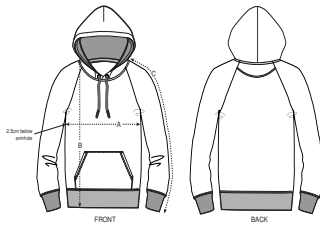

MUJER SUDADERAS CON CAPUCHA  
**STSWI48 - STELLA TRIGGER**

COLORS

ESSENTIAL HEATHERS

La sudadera con capucha para ella

Corte normal

- Manga raglán
- Capucha forrada en tejido principal
- Cordón redondo en el mismo tono rematado con puntas de acabado metálico
- Ojales de la capucha cosidos
- Bies interior de espiga en el cuello
- Media luna interior en tejido principal
- Puntada simple en el cuello
- Canalé 1x1 en puños y bajo con puntada doble
- Bolsillo canguro con puntada doble ancha

Combo options

Stanley Flyer

Shell : Felpa no perchada , 85% algodón orgánico hilado y peinado , 15% poliéster reciclado , Tejido lavado , Tacto suave , 350 GSM

Printing Specifications

Adecuado para todo tipo de técnicas de impresión. Visite nuestra página web para más información.

Certifications & memberships

Wash Instructions

Lavar con colores similares, no planchar el estampado, dar la vuelta a la prenda para lavarla, plancharla por el revés.

SIZES		XS	S	M	L	XL	XXL
A	Half Chest	50.5	53	56	59	62	65
B	Body Length	59	61	63	65	66	67
C	Sleeve Length	69.8	71	72.5	73.8	75	76.2