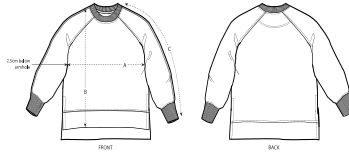

#### Extragrande

- Manga raglán
- Canalé 1x1 en cuello y puño
- Bajo en tejido principal
- Bies interior de espiga en el cuello
- Abertura lateral con acabado de espiga
- Media luna interior en tejido principal
- Puntada simple en todas las costuras
- Largo de la espalda mayor que el del frontal

#### Wash Instructions

Lavar colores similares juntos, no planchar el estampado, lavar y planchar del revés.

SIZES		XS	S	M	L	XL	XXL
A	Half Chest	62.5	65	68	71	74	77
B	Body Length	63	65	67	69	70	71
C	Sleeve Length	68.5	70.5	72	73.5	74.5	75.8