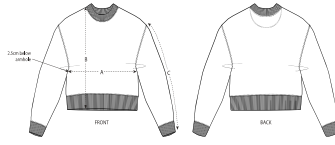

La sudadera de cuello redondo corta para ella de rizo

Corte normal

- Manga pegada
- Canalé 1x1 en cuello, puños y bajo
- Bies interior de espiga en el cuello
- Media luna interior en tejido principal
- Puntada doble en todas las costuras

Combo options

Decker Wave Terry

Globetrotter Wave Terry

Shell : Seersucker Terry , 100% algodón orgánico hilado y peinado, Desgastado , 350 GSM

Printing Specifications

For suitable print techniques, please download our printing guide

Certifications & memberships

Wash Instructions

Lavar colores similares juntos, no planchar el estampado, lavar y planchar del revés.

SIZES		XS	S	M	L	XL	XXL
A	Half Chest	47.5	50	53	56	59	62
B	Body Length	49.5	51.5	53.5	55.5	56.5	57.5
C	Sleeve Length	50	50	51	51.5	52	52