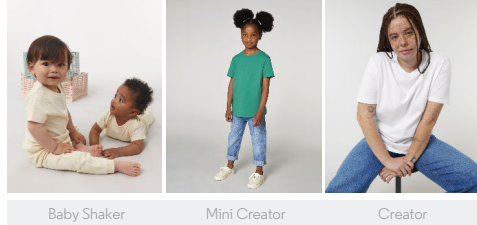

BABY CAMISETAS
STTB918 - BABY CREATOR

La icónica camiseta de bebés

Corte normal

- Manga pegada
- Canalé 1x1 en el cuello
- Bies interior en tejido principal en el cuello
- Solapa en los hombros con 1 cierre del mismo color y 1 cierre oculto para una mejor colocación
- Puntada doble estrecha en puños y bajo

Combo options

WHITES

COLORS

ESSENTIAL

HEATHERS

SPECIAL

HEATHERS

Shell : Punto de jersey sencillo, 100% algodón orgánico hilado y peinado,
 Tejido lavado, 155 GSM