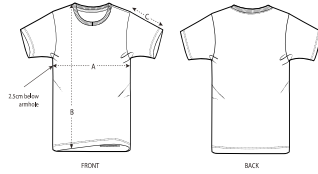

BABY CAMISETAS
STTB918 - BABY CREATOR

La icónica camiseta de bebés

Corte normal

- Manga pegada
- Canalé 1x1 en el cuello
- Bies interior en tejido principal en el cuello
- Solapa en los hombros con 1 cierre del mismo color y 1 cierre oculto para una mejor colocación
- Puntada doble estrecha en puños y bajo

SIZES	0-6 M/56-68CM	6-12 M/68-80CM	12-18 M/80-86CM	18-24 M/86-92CM	24-36 M/92-98CM
A Half Chest	24.5	27	28.5	30	31.5
B Body Length	30	33	34.5	36.5	39
C Sleeve Length	9	9.5	10	10.5	11

PACKING

SIZES	0-6 M/56-68CM	6-12 M/68-80CM	12-18 M/80-86CM	18-24 M/86-92CM	24-36 M/92-98CM
PCS/BAG	5	5	5	5	5
PCS/BOX	100	100	100	100	100