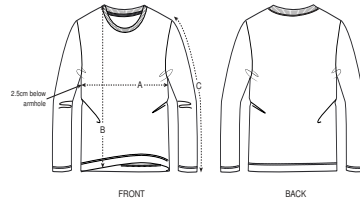

HEATHER GREY

INFANTIL CAMISETAS

STTK907 - MINI HOPPER

La camiseta Iconic de manga larga para niño/a

Corte normal

- Manga pegada
- Cuello de canalé 1x1
- Bies interior de tejido principal en el cuello
- Puntada doble estrecha en puños y bajo

Combo options

Stanley Shuffler

Stella Singer

Shell : Punto de jersey sencillo, 100% algodón orgánico hilado y peinado, Tejido lavado, 155 GSM

Printing Specifications

Adecuado para todo tipo de técnicas de impresión. Visite nuestra página web para más información.

SIZES	3-4	5-6/110-116CM	7-8/122-128CM	9-11/134-146CM	12-14
A Half Chest	32.5	34.5	36.5	40.5	43.5
B Body Length	42	46	51.5	57.5	62.5
C Sleeve Length	35.5	40	46	52	57

PACKING

SIZES	3-4	5-6/110-116CM	7-8/122-128CM	9-11/134-146CM	12-14
PCS/BAG	5	5	5	5	5
PCS/BOX	50	50	50	50	50