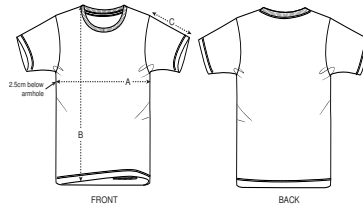

INFANTIL CAMISETAS
STTK909 - MINI CREATOR

La camiseta Iconic para niño/a

Corte normal

- Manga pegada
- Cuello de canalé 1x1
- Bies interior de tejido principal en el cuello
- Puntada doble estrecho en puños y bajo

Combo options

WHITES

WHITE

COLORS

BLACK

FRENCH NAVY

Shell : Punto de jersey sencillo, 100% algodón orgánico hilado y peinado, Tejido lavado, 155 GSM

Printing Specifications

Adecuado para todo tipo de técnicas de impresión. Visite nuestra página web para más información.

Certifications & memberships

Wash Instructions

Lavar con colores similares, no planchar el estampado, dar la vuelta a la prenda para lavarla, plancharla por el revés.

SIZES	3-4	5-6/110-116CM	7-8/122-128CM	9-11/134-146CM	12-14
A Half Chest	33	35	37	41	44
B Body Length	42	46	51.5	57.5	62.5
C Sleeve Length	11.5	12.5	14.5	16.5	18.5

PACKING

SIZES	3-4	5-6/110-116CM	7-8/122-128CM	9-11/134-146CM	12-14
PCS/BAG	5	5	5	5	5
PCS/BOX	100	100	100	100	100