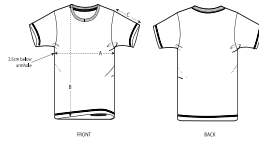

INFANTIL CAMISETAS

STTK940 - MINI CREATOR DIP DYE

COLORS

La camiseta de niño con estampado dip dye

Corte normal

- Manga pegada
- Canalé 1x1 en cuello
- Bies interior en el tejido principal en la parte trasera del cuello
- Pespunte doble en puños y bajo
- Producto con estampado dip dye, la apariencia de cada prenda puede variar, puede desteñir, siga la etiqueta de cuidado
- Lea detenidamente las recomendaciones de impresión

Combo options

Shell : Punto de jersey sencillo , 100% algodón orgánico hilado y peinado ,
Tejido lavado , Tejido teñido , 155 GSM

Printing Specifications

Descargue nuestra guía de estampados para consultar las técnicas de estampación adecuadas.

Certifications & memberships

Wash Instructions

Lavar y secar por separado, puede desteñir, no planchar la parte estampada, lavar y planchar del revés.

Esta prenda tiene un estampado dip dye. El aspecto de cada prenda puede variar. El efecto teñido puede desaparecer con el tiempo. El color puede transferirse por fricción a otros materiales de tonos más claros. Utilice un detergente suave sin lejía.

SIZES	3-4	5-6/110-116CM	7-8/122-128CM	9-11/134-146CM	12-14
A Half Chest	33	35	37	41	44
B Body Length	42	46	51.5	57.5	62.5
C Sleeve Length	11.5	12.5	14.5	16.5	18.5

PACKING

SIZES	3-4	5-6/110-116CM	7-8/122-128CM	9-11/134-146CM	12-14
PCS/BAG	5	5	5	5	5
PCS/BOX	100	100	100	100	100