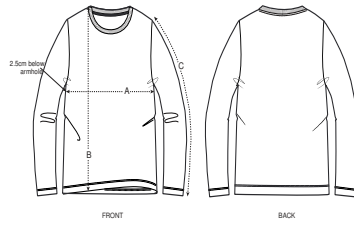

HOMBRE CAMISETAS

STTM560- STANLEY SHUFFLER

La camiseta Iconic de manga larga para él

Corte normal

- Manga pegada
- Cuello de canalé 1x1
- Bies interior de tejido principal en el cuello
- Puntada doble ancha en puños y bajo

Combo options

WHITES

COLORS

ESSENTIAL HEATHERS

Shell : Punto de jersey sencillo, 100% algodón orgánico hilado y peinado, Tejido lavado, 180 GSM

Printing Specifications

Adecuado para todo tipo de técnicas de impresión. Visite nuestra página web para más información.

Certifications & memberships

Wash Instructions

Lavar con colores similares, no planchar el estampado, dar la vuelta a la prenda para lavarla, plancharla por el revés.

SIZES		S	M	L	XL	XXL	3XL
A	Half Chest	49	52	55	58	61	64
B	Body Length	70	72	74	76	78	80
C	Sleeve Length	64	65	66	67	68	69