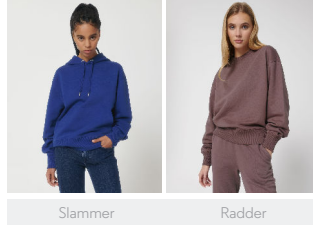

WHITES

WHITE NATURAL RAW

COLORS

BLACK

UNISEX CAMISETAS STTU759 - FUSER

La camiseta unisex suelta

Corte suelto

- Manga pegada
- Cuello de canalé 1x1
- Bies interior de tejido principal en cuello
- Puntada doble en puños y bajo

Combo options

Slammer

Radder

Shell : Punto de jersey sencillo, 100% algodón orgánico hilado y peinado, Tejido lavado, 180 GSM

Printing Specifications

Adecuado para todo tipo de técnicas de impresión. Visite nuestra página web para más información.