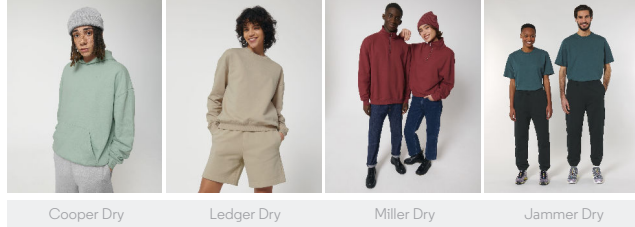

UNISEX CAMISETAS  
**STTU788 - FREESTYLER**

**La camiseta de alto gramaje unisex**

Corte suelto

- Manga montada
- Cuello en punto elástico 1 x 1
- Cinta interior trasera del cuello en el mismo tejido
- Puños y bajos con pespunte ancho doble
- Tejido algo más áspero

Combo options

WHITES

COLORS

ESSENTIAL

HEATHERS

Shell : Punto de jersey sencillo, 100% Cotton - Organic Open End , Tejido lavado , 240 GSM

Printing Specifications

Descargue nuestra guía de estampados para consultar las técnicas de estampación adecuadas.