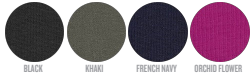

WHITES

WHITE

COLORS

BLACK

KHAKI

FRENCH NAVY

ORCHID FLOWER

ESSENTIAL

HEATHERS

HEATHER GREY

UNISEX CAMISETAS STTU790 - TRIBER

Camiseta de manga larga unisex oversize

Extragrande

- Manga montada
- Cuello de punto elástico 1 x1 con pespunte fino doble
- Puños y bajo con pespunte fino sencillo

Combo options

Triber Splatter

Shell : Punto de jersey sencillo , 100% algodón orgánico hilado y peinado ,
Tejido lavado , 180 GSM

Printing Specifications

Descargue nuestra guía de estampados para consultar las técnicas de estampación adecuadas.