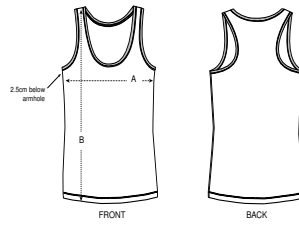

#### Corte entallado

- Sin mangas
- Bies de canalé 1x1 en cuello y hombros, puntada doble estrecha
- Bies interior de tejido principal en el cuello
- Puntada doble estrecha en bajo

#### Wash Instructions

Lavar con colores similares, no planchar el estampado, dar la vuelta a la prenda para lavarla, plancharla por el revés.

SIZES		XS	S	M	L	XL	XXL
A	Half Chest	37.5	40	43	46	49	52
B	Body Length	63	65	67	69	70	70