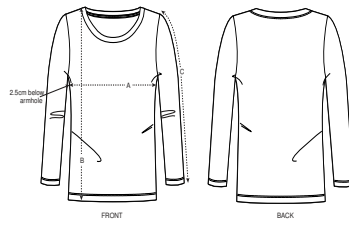

Corte normal

- Manga pegada
- Cuello en tejido principal
- Bies interior de tejido principal en el cuello
- Puntada doble estrecha en puños y bajo

Combo options

Shell : Punto de jersey sencillo, 100% algodón orgánico hilado y peinado, Tejido lavado, 120 GSM

Printing Specifications

Adecuado para todo tipo de técnicas de impresión. Visite nuestra página web para más información.

Certifications & memberships

Wash Instructions

Lavar con colores similares, no planchar el estampado, dar la vuelta a la prenda para lavarla, plancharla por el revés.

SIZES		XS	S	M	L	XL
A	Half Chest	42	44.5	47.5	50.5	53.5
B	Body Length	62	64	66	68	69
C	Sleeve Length	60.5	61.5	62.5	63.5	64

PACKING

SIZES	XS	S	M	L	XL
PCS/BAG	5	5	5	5	5
PCS/BOX	50	50	50	50	50