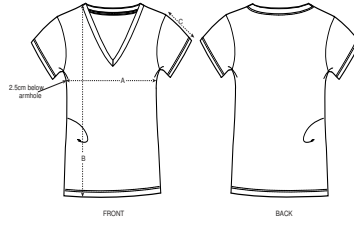

La camiseta con cuello en V para ella

Corte normal

- Manga pegada
- Cuello en tejido principal
- Bies interior de tejido principal en el cuello
- Puntada doble estrecha en puños y bajo

Combo options

Stanley Presenter

Shell : Punto de jersey sencillo, 100% algodón orgánico hilado y peinado, Tejido lavado, 120 GSM

Printing Specifications

Adecuado para todo tipo de técnicas de impresión. Visite nuestra página web para más información.

Certifications & memberships

Organic Certified by Control Union CU 919434

Wash Instructions

Lavar con colores similares, no planchar el estampado, dar la vuelta a la prenda para lavarla, plancharla por el revés.

SIZES		XS	S	M	L	XL	XXL
A	Half Chest	42	44.5	47.5	50.5	53.5	56.5
B	Body Length	62	64	66	68	69	69
C	Sleeve Length	15	15	16	16	17	18

Some sizes are only available on a limited number of colours. Please check our webshop for latest information