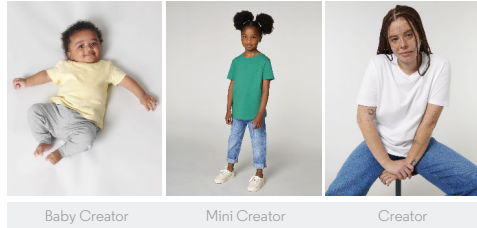

MUJER CAMISETAS  
**STTW032 - STELLA EXPRESSER**

**La camiseta Iconic entallada para ella**

Corte entallado

- Manga pegada
- Cuello de canalé 1x1
- Bies interior de tejido principal en el cuello
- Puntada doble estrecha en puños y bajo

Combo options

WHITES

WHITE

COLORS

BLACK

FRENCH NAVY

Shell : Punto de jersey sencillo, 100% algodón orgánico hilado y peinado, Tejido lavado, 155 GSM

Printing Specifications