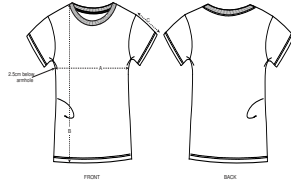

MUJER CAMISETAS  
**STTW032 - STELLA EXPRESSER**

**La camiseta Iconic entallada para ella**

Corte entallado

- Manga pegada
- Cuello de canalé 1x1
- Bies interior de tejido principal en el cuello
- Puntada doble estrecha en puños y bajo

Combo options

WHITES

WHITE

COLORS

BLACK

FRENCH NAVY

Shell : Punto de jersey sencillo, 100% algodón orgánico hilado y peinado, Tejido lavado, 155 GSM

Printing Specifications

SIZES		XS	S	M	L	XL	XXL
A	Half Chest	42	44.5	47.5	50.5	53.5	56.5
B	Body Length	62	64	66	68	69	69
C	Sleeve Length	16	16	17	17	18	18

## PACKING

SIZES	XS	S	M	L	XL	XXL
PCS/BAG	5	5	5	5	5	5
PCS/BOX	100	100	100	100	100	100