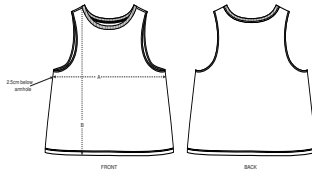

MUJER CAMISETAS SIN MANGAS  
**STTW038 - STELLA DANCER**

**La camiseta corta sin mangas para ella**

Corte suelto

- Sin mangas
- Cuello en canalé 1x1 en cuello y hombros
- Bies interior de punto de jersey en el cuello
- Puntada doble estrecha en bajo

Shell : Punto de jersey sencillo , 100% algodón orgánico hilado y peinado ,  
Tejido lavado , 120 GSM

WHITES

WHITE

COLORS

BLACK

FRENCH PECHÉ

BRIGHT BLUE

FRENCH NAVY

Wash similar colours together, do not iron on print, wash and iron inside out.

SIZES		XS	S	M	L	XL
A	Half Chest	45.5	48	51	54	56
B	Body Length	52	54	56	58	59