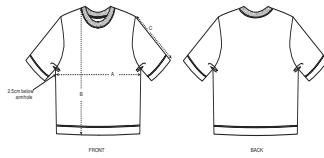

MUJER CAMISETAS

STTW054 - STELLA FRINGER

La camiseta gruesa y boxy para ella

Corte suelto

- Manga pegada
- Manga corta (al codo)
- Cuello de canalé 1x1, puntada simple
- Bies interior de tejido principal en cuello
- Puntada doble estrecha en bajo y puños

Shell : Punto de jersey sencillo , 100% algodón orgánico hilado y peinado ,
Tejido lavado , 200 GSM

WHITES

COLORS

Printing Specifications

Adecuado para todo tipo de técnicas de impresión. Visite nuestra página web para más información.

Certifications & memberships

Wash Instructions

Lavar con colores similares, no planchar el estampado, lavar y planchar del revés.

SIZES		XS	S	M	L	XL	XXL
A	Half Chest	50	52.5	55.5	58.5	61.5	64.5
B	Body Length	60	62	64	66	67	67
C	Sleeve Length	29	30	31	31	32	32