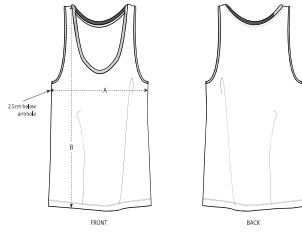

MUJER CAMISETAS SIN MANGAS
STTW084- STELLA MINTER

El top de tirantes para ella

Corte normal

- Sin mangas
- Canalé 1x1 en cuello y sisa
- Bies interior en tejido principal en el cuello
- Puntada doble estrecha en bajo

Shell : Punto de jersey sencillo , 100% algodón orgánico hilado y peinado ,
Tejido lavado , 155 GSM

WHITES

COLORS

ESSENTIAL

HEATHERS

SPECIAL

HEATHERS

Printing Specifications

For suitable print techniques, please download our printing guide

Certifications & memberships

Wash Instructions

Lavar colores similares juntos, no planchar el estampado, lavar y planchar del revés.

SIZES		XS	S	M	L	XL	XXL
A	Half Chest	42.5	45	48	51	54	57
B	Body Length	60.5	62.5	64.5	66.5	67.5	67.5

PACKING

SIZES	XS	S	M	L	XL	XXL
PCS/BAG	5	5	5	5	5	5
PCS/BOX	100	100	100	100	100	100