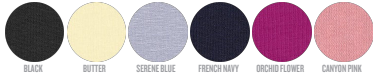

MUJER CAMISETAS SIN MANGAS
STTW084- STELLA MINTER

El top de tirantes para ella

Corte normal

- Sin mangas
- Canalé 1x1 en cuello y sisa
- Bies interior en tejido principal en el cuello
- Puntada doble estrecha en bajo

Shell : Punto de jersey sencillo , 100% algodón orgánico hilado y peinado ,
Tejido lavado , 155 GSM

WHITES

COLORS

ESSENTIAL

HEATHERS

SPECIAL

HEATHERS

Printing Specifications