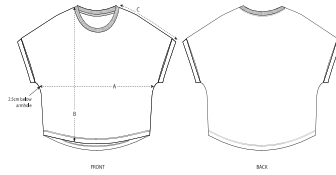

MUJER CAMISETAS

STTW089 - STELLA COLLIDER

Camiseta de mujer con mangas enrolladas

Extragrande

- Mangas dolman
- Cuello en punto elástico 1 x 1
- Cinta interior del mismo tejido en el cuello
- Costura de la manga doblada con hilvanado de refuerzo
- Doblado del bajo con doble pespunte amplio (más larga por detrás que por delante)

Lavar juntos los colores similares, no planchar la parte estampada, lavar y planchar del revés.

SIZES		XS	S	M	L	XL	XXL
A	Half Chest	58	60.5	63.5	66.5	69.5	72.5
B	Body Length	58.5	60.5	62.5	64.5	65.5	65.5
C	Sleeve Length	32.5	33	33.5	34	34.5	35