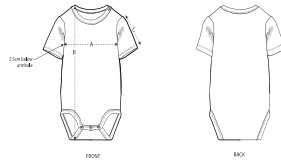

WHITES

COLORS

SPECIAL HEATHERS

BABY BODIES
STUBIO3 - BABY BODY

Body para bebés de manga corta

Corte entallado

- Manga pegada
- Ribete de canalé 1x1 en el cuello y la apertura de la pierna
- Solapa a presión en el hombro
- Cierre a presión en la parte trasera

Combo options

Shell : Interlock , 100% algodón orgánico hilado y peinado , Desgastado , 210 GSM

Printing Specifications

Descarga nuestra guía de estampados para consultar las técnicas de estampación adecuadas.

Certifications & memberships

Wash Instructions

Lavar juntos los colores similares, no planchar la parte estampada, lavar y planchar del revés.

SIZES	0-3 M/56-62CM	3-6 M/62-68CM	6-9 M/68-74CM	9-12 M/74-80CM	12-18 M/80-86CM	18-24 M/86-92CM
A Half Chest	19	20	21	22	23	24.5
B Body Length	35	38	41	43	45	48
C Sleeve Length	6	6.5	7	7.5	8	8.5

PACKING

SIZES	0-3 M/56-62CM	3-6 M/62-68CM	6-9 M/68-74CM	9-12 M/74-80CM	12-18 M/80-86CM	18-24 M/86-92CM
PCS/BAG	5	5	5	5	5	5
PCS/BOX	100	100	100	100	100	100