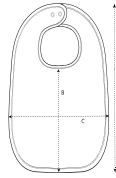

Combo options

Baby Creator

Baby Body

Shell : Interlock , 100% coton biologique filé et peigné , Panneaux lavés , 210 GSM

Printing Specifications

Pour consulter les techniques d'impression appropriées, veuillez télécharger nos Conseils d'impression.

Certifications & memberships

Wash Instructions

Laver avec des couleurs similaires, ne pas repasser sur l'imprimé, laver et repasser à l'envers.

SIZES		OS
A	Height	31.5
B	Length	18
C	Width	23

PACKING

SIZES		OS
PCS/BAG		10
PCS/BOX		200