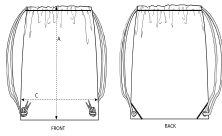

UNISEXE SACS  
**STAU763- GYM BAG**

WHITES

COLORS

ESSENTIAL  
HEATHERS

**Gym bag en toile**

Pas d'application

- Finition qualitative et durable du tunnel de passage du cordon coulissant
- Points de renfort au niveau du tunnel de passage du cordon
- Cordon épais avec noeud aux extrémités
- Oeillets et embout de cordon en métal couleur bronze
- Renforts triangulaires dans les coins inférieurs

Shell : Toile , 80% coton recyclé , 20% polyester recyclé , Tissu lavé , 300 GSM

Printing Specifications

Convient à toute technique d'impression. Visitez notre site web pour plus d'informations.

Certifications & memberships

Wash Instructions

Laver avec des couleurs similaires, ne pas repasser sur l'imprimé, laver et repasser sur l'envers.

SIZES		OS
A	Height	43
C	Width	37