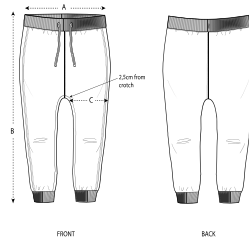

VOLCANO STONE

ESSENTIAL

HEATHERS

HEATHER GREY

Le pantalon jogging pour bébé

Coupe normale

- Taille et bas de corps en côtes 1x1
- Cordon de serrage plat ton sur ton avec finition sans embout
- Œillets brodés
- Surpiqûre simple à la taille
- Surpiqûre double aux côtés

Combo options

Shell : Molleton non brossé , 85% coton biologique filé et peigné , 15% polyester recyclé , Tissu lavé , Toucher doux , 280 GSM

Printing Specifications

For suitable print techniques, please download our printing guide

SIZES	0-6 M/56-68CM	6-12 M/68-80CM	12-18 M/80-86CM	18-24 M/86-92CM	24-36 M/92-98CM
A Waist	17	19	20	21	22.8
B Leg Length	34	40	44	47	52
C Thigh	12	14.5	16.5	17.5	18.5

PACKING

SIZES	0-6 M/56-68CM	6-12 M/68-80CM	12-18 M/80-86CM	18-24 M/86-92CM	24-36 M/92-98CM
PCS/BAG	5	5	5	5	5
PCS/BOX	50	50	50	50	50