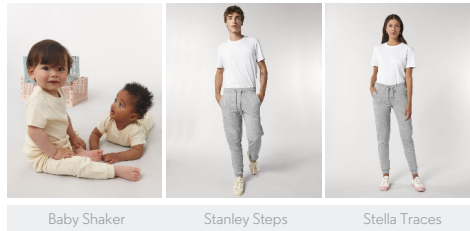

Combo options

Baby Shaker

Stanley Steps

Stella Traces

Shell : Molleton non brossé , 85% coton biologique filé et peigné , 15% polyester recyclé , Tissu lavé , Toucher doux , 300 GSM

Printing Specifications

Convient à toute technique d'impression. Visitez notre site web pour plus d'informations.

Certifications & memberships

Wash Instructions

Laver avec des couleurs similaires, ne pas repasser sur l'imprimé, laver et repasser sur l'envers.

STANLEY/STELLA