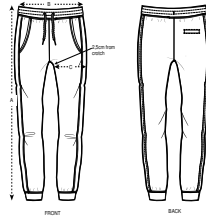

ESSENTIAL HEATHERS

HEATHER GREY

Le pantalon de jogging enfant

Coupe normale

- Ceinture dans la matière principale
- Cordon rond, ton sur ton, avec embout de finition métal
- Oeillets métal
- Intérieur de ceinture et fond de poches en jersey (de couleur contrastée pour certaines couleurs)
- Bandes appliquées sur les cotés dans la matière principale
- Poche dos passepoilée
- Bas de jambe en côte 1x1
- Surpiqûre flatlock sur toutes les coutures
- Selon les niveaux de stock, la plupart sont certifiés GOTS, mais certaines couleurs en petites quantités sont encore OCS BLENDED. Merci de contacter le service client pour plus d'informations.

Combo options

Baby Shaker

Stanley Steps

Stella Traces

Shell : Molleton non brossé , 85% coton biologique filé et peigné , 15% polyester recyclé , Tissu lavé , Toucher doux , 300 GSM

Printing Specifications

Convient à toute technique d'impression. Visitez notre site web pour plus d'informations.

Certifications & memberships

Made with 85% organic cotton
Certified by Control Union
CU 819434

Wash Instructions

Laver avec des couleurs similaires, ne pas repasser sur l'imprimé, laver et repasser sur l'envers.

STANLEY/STELLA

SIZES	3-4	5-6/110-116CM	7-8/122-128CM	9-11/134-146CM	12-14
A Waist	25	26.5	29	32	35
B Leg Length	54	62	75	83	89
C Thigh	19	20	21	23.5	26.5

PACKING

SIZES	3-4	5-6/110-116CM	7-8/122-128CM	9-11/134-146CM	12-14
PCS/BAG	5	5	5	5	5
PCS/BOX	40	40	40	40	40