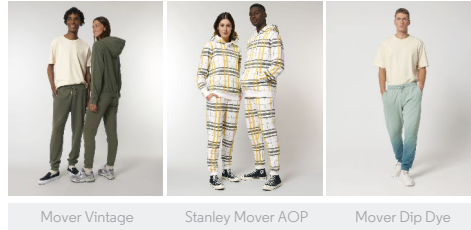

UNISEXE PANTALONS
STBM569 - MOVER

COLORS

ESSENTIAL
HEATHERS

Le pantalon de jogging unisexe

Coupe normale

- Ceinture en côte 1x1
- Cordon rond, ton sur ton, avec embout de finition métal
- Oeillets métal
- Fond de poches en jersey
- Poche plaquée au dos
- Bas de jambe en côte 1x1
- Surpiqûre double sur la taille, les poches, la fourche et le bas de jambe

Combo options

Shell : Molleton brossé , 85% coton biologique filé et peigné , 15% polyester recyclé , Tissu lavé , Toucher doux , 300 GSM

Printing Specifications

Convient à toute technique d'impression. Visitez notre site web pour plus d'informations.