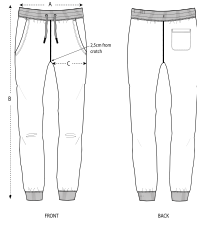

UNISEXE PANTALONS
STBM569 - MOVER

COLORS

ESSENTIAL
HEATHERS

Le pantalon de jogging unisexe

Coupe normale

- Ceinture en côte 1x1
- Cordon rond, ton sur ton, avec embout de finition métal
- Oeillets métal
- Fond de poches en jersey
- Poche plaquée au dos
- Bas de jambe en côte 1x1
- Surpiqûre double sur la taille, les poches, la fourche et le bas de jambe

Combo options

Shell : Molleton brossé , 85% coton biologique filé et peigné , 15% polyester recyclé , Tissu lavé , Toucher doux , 300 GSM

Printing Specifications

Convient à toute technique d'impression. Visitez notre site web pour plus d'informations.

Certifications & memberships

Wash Instructions

Wash similar colours together, do not iron on print, wash and iron inside out.

SIZES		XXS	XS	S	M	L	XL	XXL	3XL
A	Waist	33.5	34	37	40	43	46	49	50
B	Leg Length	98	100	102	104	106	108	110	110
C	Thigh	28	28	29.2	30	31	32.5	34	35

PACKING

SIZES		XXS	XS	S	M	L	XL	XXL	3XL
	PCS/BAG	5	5	5	5	5	5	5	5
	PCS/BOX	10	20	20	20	20	20	20	10