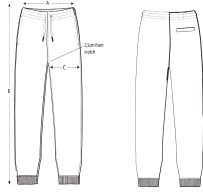

Coupe normale

- Ceinture élastique dans la matière principale
- Cordons ronds dans la matière principale
- Embouts métalliques fermés
- Oeillets de sortie du cordon avec boutonnière
- Poches latérales insérées dans la couture
- Fonds de poches dans la matière principale et en jersey simple
- Poche passepoilée au dos
- Côtes 1x1 au bas de la jambe

Wash similar colours together, no ironing on print, wash and iron inside out.

SIZES	XXS	XS	S	M	L	XL	XXL	3XL
A Waist	33	35	37	39	42	45	48	51
B Leg Length	98	100	102	104	106	108	110	110
C Thigh	29	30	31	32	33.5	35	36.5	38

PACKING

SIZES	XXS	XS	S	M	L	XL	XXL	3XL
PCS/BAG	5	5	5	5	5	5	5	5
PCS/BOX	10	20	20	20	20	20	20	10