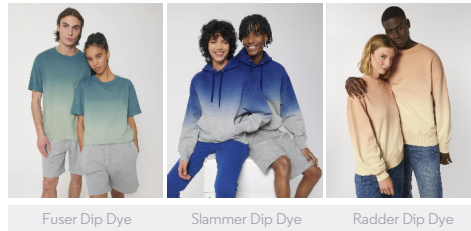

UNISEXE PANTALONS

STBU577 - MOVER DIP DYE

COLORS

ESSENTIAL HEATHERS

Le pantalon de jogging unisexe dip dye

Coupe normale

- Ceinture en bord-côtes 1x1
- Cordon de serrage rond ton sur ton avec embout en métal
- Œillets métalliques
- Fond de poche en jersey simple
- Poche arrière plaquée
- Bas de jambe en bord-côtes 1x1
- Surpiqûre double sur la taille, les poches, la fourche et le bas des jambes
- Vêtement teint en dip dye, le résultat peut varier sur chaque pièce, la couleur peut déteindre, suivre les instructions sur l'étiquette d'entretien
- Lire attentivement les conseils de lavage

Combo options

Shell : Molleton brossé , 100% coton biologique filé et peigné , Pièce lavée , Teint en pièce , 300 GSM

Printing Specifications

Convient à tous types d'impression. Veuillez télécharger notre guide d'impression pour plus de détails.