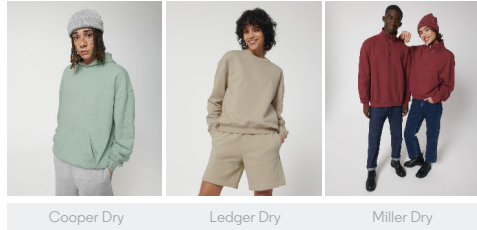

COLORS

BLACK DESERT DUST WORKER BLUE FRENCH NAVY

ESSENTIAL  
HEATHERS

HEATHER GREY

UNISEXE SHORTS

STBU944 - BOARDER DRY

Short jogger unisexe sec au toucher

Coupe confortable

- Élastique dans la matière principale à la taille
- Cordon de serrage rond ton sur ton avec embout en métal
- Cœils brodés
- Fond de poches en jersey simple
- Poche plaquée au dos
- Surpiqûre simple sur la taille, les poches et la fourche
- Surpiqûre double large au bas du corps sur la couture intérieure

Combo options

Cooper Dry

Ledger Dry

Miller Dry

Shell : Molleton non brossé , 100% Cotton - Organic Carded , Toucher sec , 400 GSM

Printing Specifications

Pour consulter les techniques d'impression appropriées, veuillez télécharger nos Conseils d'impression.