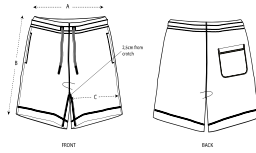

- Élastique dans la matière principale à la taille
- Cordon de serrage rond ton sur ton avec embout en métal
- Cœils brodés
- Fond de poches en jersey simple
- Poche plaquée au dos
- Surpiqûre simple sur la taille, les poches et la fourche
- Surpiqûre double large au bas du corps sur la couture intérieure

Combo options

Cooper Dry

Ledger Dry

Miller Dry

Shell : Molleton non brossé , 100% Cotton - Organic Carded , Toucher sec , 400 GSM

Printing Specifications

Pour consulter les techniques d'impression appropriées, veuillez télécharger nos Conseils d'impression.

Certifications & memberships

Wash Instructions

Laver avec des couleurs similaires, ne pas repasser sur l'imprimé, laver et repasser à l'envers.

SIZES	XXS	XS	S	M	L	XL	XXL	3XL
A Waist	35.5	36	39	42	45	48	51	52
B Leg Length	43	45	47	49	51	53	55	55
C Thigh	31.5	32	33	34	35	36.5	38	39

### PACKING

SIZES	XXS	XS	S	M	L	XL	XXL	3XL
PCS/BAG	5	5	5	5	5	5	5	5
PCS/BOX	10	20	20	20	20	20	20	10