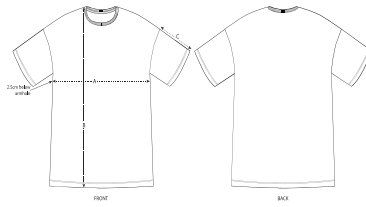

- Manches montées
- Épaules tombantes
- Col en bord-côtes 1x1
- Bande de propreté à l'intérieur du col dans la matière principale
- Surpiqûre double resserrée aux bas de manche et au bas de corps

Shell : Jersey simple , 100% coton biologique filé et peigné , Tissu lavé , 155 GSM

Wash Instructions

Laver avec des couleurs similaires, ne pas repasser l'imprimé, laver à l'envers et repasser sur l'envers.

SIZES		S	M	L
A	Half Chest	53	58	64
B	Body Length	82	86	90
C	Sleeve Length	20	21	22