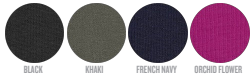

COLORS

ESSENTIAL HEATHERS

FEMMES ROBES SWEAT STDWIGI - STELLA KICKER

La robe oversize à col rond pour femme

Coupe Oversized

- Manches montées
- Bord en côtes 1x1 sur col, bas de manches et bas de corps
- Bande de propreté intérieur col en chevron
- Demi-lune à l'intérieur du col dans la matière principale
- Surpiqûre simple au bas de manches et bas de corps

Combo options

Stella Kicker Tie and Dye

Shell : Molleton non brossé, 85% coton biologique filé et peigné, 15% polyester recyclé, Tissu lavé, Toucher doux, 300 GSM

Printing Specifications

Pour consulter les techniques d'impression appropriées, veuillez télécharger nos Conseils d'impression.