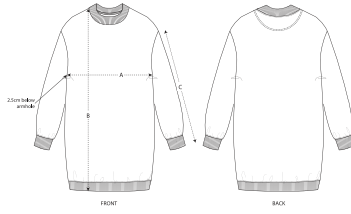

COLORS

ESSENTIAL HEATHERS

FEMMES ROBES SWEAT STDWIGI - STELLA KICKER

La robe oversize à col rond pour femme

Coupe Oversized

- Manches montées
- Bord en côtes 1x1 sur col, bas de manches et bas de corps
- Bande de propreté intérieur col en chevron
- Demi-lune à l'intérieur du col dans la matière principale
- Surpiqûre simple au bas de manches et bas de corps

Combo options

Stella Kicker Tie and Dye

Shell : Molleton non brossé, 85% coton biologique filé et peigné, 15% polyester recyclé, Tissu lavé, Toucher doux, 300 GSM

Printing Specifications

Pour consulter les techniques d'impression appropriées, veuillez télécharger nos Conseils d'impression.

Certifications & memberships

Wash Instructions

Laver avec des couleurs similaires, ne pas repasser sur l'imprimé, laver et repasser à l'envers.

SIZES		XS	S	M	L	XL	XXL
A	Half Chest	58.5	61	64	67	70	73
B	Body Length	87	89	91	93	94	95
C	Sleeve Length	54	54	55	55.5	56	56

PACKING

SIZES	XS	S	M	L	XL	XXL
PCS/BAG	5	5	5	5	5	5
PCS/BOX	20	20	20	20	20	20