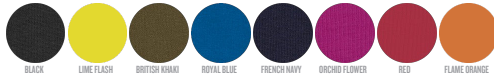

UNISEXE VESTE NON MATELASSÉE
STJU834 - SPEEDER

COLORS

La veste enfilaie unisexe

Coupe normale

- Manches montées
- Arrière plus long avec ourlet arrondi pour protection
- Bas du corps avec arrêt en plastique ajustable et cordon élastique
- Visière
- Capuche doublée avec arrêt en plastique ajustable et cordon élastique à l'intérieur
- Fermeture éclair inversée en nylon centrée à l'avant avec protège-menton
- Poches passepoilées avec tirette extra gros grain
- Rabat non fonctionnel à l'avant et à l'arrière
- Poignets élastiques
- Demi-lune à l'intérieur du col dans la matière principale
- Fermeture éclair intérieure au bas du corps et boucle intérieure décorative avec bouton pression aux emmanchures pour faciliter l'accès

Combo options

Speeder AOP

Shell : Plain Weave , 100% polyester recyclé , Fluorine-free DWR , 75 GSM

Lining : Mesh , 100% polyester recyclé , 75 GSM

Printing Specifications

For suitable print techniques, please download our printing guide