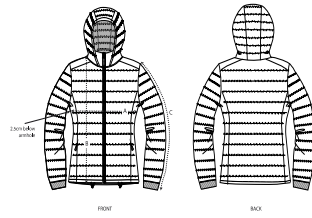

FRENCH NAVY

RED

FLAME ORANGE

La veste matelassée pour femme

Coupe ajustée

- Manches montées
- Col haut avec capuche amovible et boutons pressions métalliques mats invisibles
- Capuche et bas du corp avec arrêt en plastique ajustable et cordon élastique
- Fermeture éclair inversée en nylon centrée à l'avant
- Poches passepoilées à fermeture extra gros grain
- Entièrement matelassée
- Pièces côtés pour une meilleure coupe
- Bas du corp en côtes 1x1 souples
- Coutures intérieures finies avec bord

Combo options

Stanley Voyager

Shell : Plain Weave , 100% polyester recyclé , Fluorine-free DWR , 75 GSM

Padding : 100% polyester recyclé , 175 GSM

Lining : Plain Weave , 100% polyester recyclé , Fluorine-free DWR , 75 GSM

Wash Instructions

Laver avec des couleurs similaires, ne pas repasser, laver à l'envers.

Fermer toutes les fermetures éclair avant le lavage.

SIZES		XS	S	M	L	XL	XXL
A	Half Chest	47	50	53	56	59	62
B	Body Length	59.5	61.5	63.5	65.5	67.5	69.5
C	Sleeve Length	63	64	65	66	67	67

### PACKING

SIZES	XS	S	M	L	XL	XXL
PCS/BAG	5	5	5	5	5	5
PCS/BOX	10	10	10	10	10	10