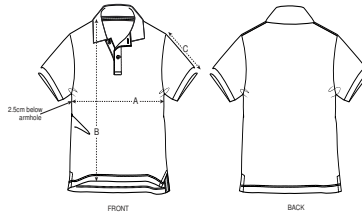

- Manches montées
- Bord côte au col et au bas de manches
- Bande de propreté intérieur col en jersey
- Patte de boutonnage avec 2 boutons coloris ton/ton
- Fentes côtés avec finition intérieure en jersey
- Surpiqûre simple sur les coutures épaule
- Surpiqûre double étroite en bas de corps
- Longueur devant plus courte que longueur dos

Combo options

Shell : Piqué , 100% coton biologique filé et peigné , Tissu lavé , 220 GSM

Printing Specifications

Convient à toute technique d'impression. Visitez notre site web pour plus d'informations.

Certifications & memberships

Wash Instructions

Laver avec des couleurs similaires, ne pas repasser sur l'imprimé, laver et repasser sur l'envers.

SIZES	3-4	5-6/110-116CM	7-8/122-128CM	9-11/134-146CM	12-14
A Half Chest	33	35	37	40.5	43.5
B Body Length	42	46	50	56	61
C Sleeve Length	12	13	14	17	19