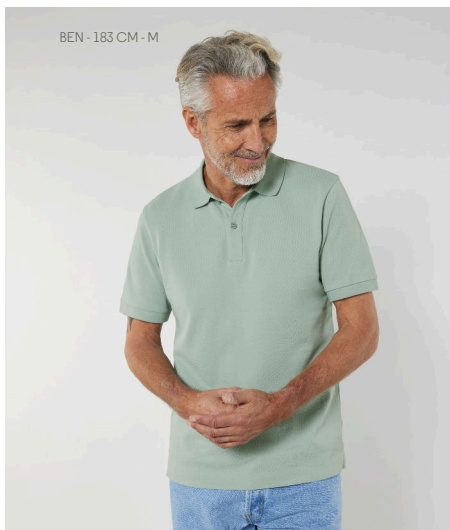

BEN - 183 CM - M

UNISEXE POLOS

STPU331 - PREPSTER

Le polo unisexe

Coupe normale

- Manches montées
- Bord en côtes lisses au col et au bas de manches
- Bande de propreté en jersey simple et épais à l'intérieur du col
- Patte de boutonnage avec 2 boutons en coloris ton sur ton
- Fentes côtés avec finition intérieure en jersey simple et épais
- Surpiqûre simple sur les coutures épaule
- Surpiqûre double étroite au bas de corps