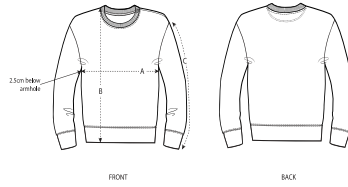

Coupe normale

- Manches montées
- Col, bas de manches et bas de corps en côtes 1x1
- Épaulette avec 1 bouton pression ton sur ton et 1 bouton pression invisible pour faciliter l'enfilage
- Bande de propreté en jersey simple à l'intérieur du col
- Demi-lune à l'intérieur du col dans la matière principale
- Surpiqûre simple au col
- Surpiqûre double au bas des manches et au bas du corps

Combo options

Shell : Molleton non broissé , 85% coton biologique filé et peigné , 15% polyester recyclé , Tissu lavé , Toucher doux , 280 GSM

Printing Specifications

For suitable print techniques, please download our printing guide

Certifications & memberships

Wash Instructions

Laver avec des couleurs similaires, ne pas repasser sur l'imprimé, laver et repasser à l'envers.

SIZES	6-12 M/68-80CM	12-18 M/80-86CM	18-24 M/86-92CM	24-36 M/92-98CM
A Half Chest	29.5	31	32.5	33.5
B Body Length	32	33.5	35.5	38
C Sleeve Length	22	22.5	24.5	27