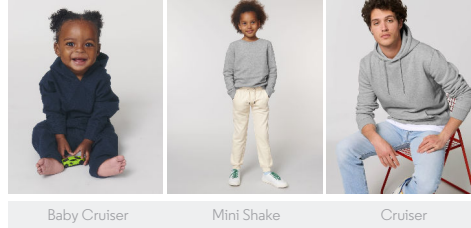

Combo options

Shell : Molleton brossé , 85% coton biologique filé et peigné , 15% polyester recyclé , Tissu lavé , Toucher doux , 300 GSM

Printing Specifications

Convient à toute technique d'impression. Visitez notre site web pour plus d'informations.