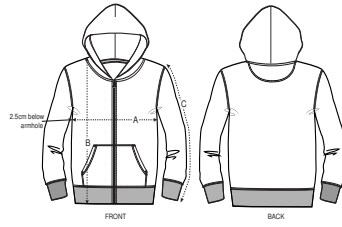

ENFANTS SWEATSHIRTS ZIPPÉS
STSK912 - MINI RUNNER

COLORS

BLACK GLAZED GREEN FRENCH NAVY RED

ESSENTIAL
HEATHERS

HEATHER GREY CREAM HEATHER PINK

Le sweat-shirt zippé capuche iconique enfant

Coupe normale

- Manches montées
- Capuche doublée dans la matière principale
- Bande de propreté intérieur col et intérieur zip en chevron
- 1/2 Lune intérieur col dans la matière principale
- Zip métal
- Côte 1x1 au bas de manches et bas de corps
- Surpiqûre double à l'emmanchure, bas de manches et bas de corps
- Poche kangourou avec surpiqûre double large

Combo options

Stanley Cultivator

Shell : Molleton brossé , 85% coton biologique filé et peigné , 15% polyester recyclé , Tissu lavé , Toucher doux , 300 GSM

Printing Specifications

Convient à toute technique d'impression. Visitez notre site web pour plus d'informations.

Certifications & memberships

Wash Instructions

Laver avec des couleurs similaires, ne pas repasser sur l'imprimé, laver et repasser sur l'envers.

SIZES	3-4	5-6/110-116CM	7-8/122-128CM	9-11/134-146CM	12-14
A Half Chest	35	37	39	43	46
B Body Length	42	46	51.5	57.5	62.5
C Sleeve Length	36.5	42	48	54	59

PACKING

SIZES	3-4	5-6/110-116CM	7-8/122-128CM	9-11/134-146CM	12-14
PCS/BAG	5	5	5	5	5
PCS/BOX	20	20	20	20	20