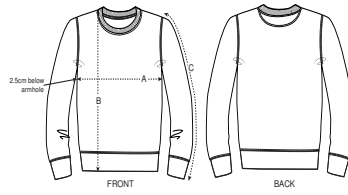

ENFANTS SWEATSHIRTS À COL ROND  
STSK913 - MINI CHANGER

WHITES

COLORS

ESSENTIAL

HEATHERS

Le sweat-shirt col rond iconique enfant

Coupe normale

- Manches montées
- Côte 1x1 au col, bas de manches et bas de corps
- Bande de propreté intérieur col en jersey
- 1/2 Lune intérieur col dans la matière principale
- Surpiqûre simple à l'encolure
- Surpiqûre double à l'emmanchure, bas de manches et bas de corps
- Selon les niveaux de stock, la plupart sont certifiés GOTS, mais certaines couleurs en petites quantités sont encore OCS BLENDED. Merci de contacter le service client pour plus d'informations.

Combo options

Shell : Molleton brossé, 85% coton biologique filé et peigné, 15% polyester recyclé, Tissu lavé, Toucher doux, 300 GSM

Printing Specifications

Convient à toute technique d'impression. Visitez notre site web pour plus d'informations.

Certifications & memberships

Wash Instructions

Laver avec des couleurs similaires, ne pas repasser sur l'imprimé, laver et repasser sur l'envers.

SIZES	3-4	5-6/110-116CM	7-8/122-128CM	9-11/134-146CM	12-14
A Half Chest	35	37	39	43	46
B Body Length	42	46	51.5	57.5	61
C Sleeve Length	36.5	42	48	54	59