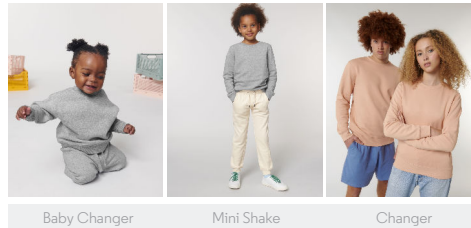

ENFANTS SWEATSHIRTS À COL ROND  
STSK913 - MINI CHANGER

WHITES

COLORS

ESSENTIAL

HEATHERS

Le sweat-shirt col rond iconique enfant

Coupe normale

- Manches montées
- Côte 1x1 au col, bas de manches et bas de corps
- Bande de propreté intérieur col en jersey
- 1/2 Lune intérieur col dans la matière principale
- Surpiqûre simple à l'encolure
- Surpiqûre double à l'emmanchure, bas de manches et bas de corps
- Selon les niveaux de stock, la plupart sont certifiés GOTS, mais certaines couleurs en petites quantités sont encore OCS BLENDED. Merci de contacter le service client pour plus d'informations.

Combo options

Shell : Molleton brossé, 85% coton biologique filé et peigné, 15% polyester recyclé, Tissu lavé, Toucher doux, 300 GSM

Printing Specifications

Convient à toute technique d'impression. Visitez notre site web pour plus d'informations.